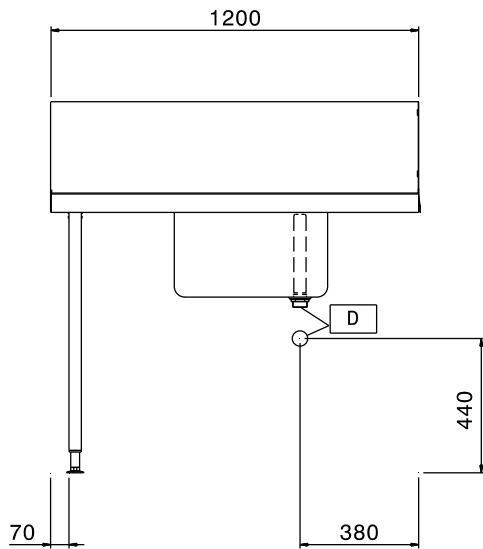

Omschrijving

Product Nr.

Aanvoertafel van 1200x745x900 mm voor doorschuif afwasmachine. Vervaardigd van roestvrijstaal AISI304. Blad in gladde uitvoering met naadloos ingeperste korfgeleiding en met naar beneden omgezette randen. Spoelbak van 500x400x300 mm, naadloos ingelast in het blad en voorzien van een afvoerplug en een roestvrijstalen overlooppijp en 2 " afvoerplug. Een afvoer afsluiter wordt standaard niet meegeleverd. Één korte zijde voorzien van een vlakke koppelrand voor het ophangen van de tafel aan de afwasmachine. Roestvrijstalen spatwand, naadloos bevestigd achter op de tafel, met naar voren omgezette kopzijden. Pootstel van roestvrijstalen buis 40x40 mm met roestvrijstalen stelvoeten.

Uitvoering

- Wordt ongemonteerd geleverd, is eenvoudig zelf te monteren.
- Geschikt voor afwasmachinekorven van 500x500 mm.
- Optioneel uit te voeren met een vlak onderschap en een voorspoel handdouche.

Constructie

- Roestvrijstalen stelvoeten (instelbaar +50/-50 mm) voor het instellen van de juiste werkhoogte en om ervoor te zorgen dat het lekwater terug de afwasmachine in loopt.
- Een spoelbak van 700x500x300 mm is op aanvraag leverbaar.
- De spatwand voorkomt water lekkage.
- Diepe anti-drip profielen, volledig gesloten voor veilig spoelen en eenvoudige reiniging.
- Alle oppervlakken zijn glad en gepolijst uitgevoerd.
- De 40x40 mm poten zijn van roestvrijstalen buis AISI304.
- Volledige constructie van roestvrijstaal 1.4301 (AISI304).
- Gekoppeld aan één zijde tegen de afwasmachine en geplaatst op een pootstel aan de andere zijde.

Goedkeuring

Front aanzicht

Zij aanzicht

Boven aanzicht

Water

Afvoer aansluiting
 865309 (BHHPTB12L) 2"

Algemene gegevens

Externe afmetingen, lengte 1200 mm
 Externe afmetingen, breedte 745 mm
 Externe afmetingen, hoogte 1170 mm
 Gewicht, netto 8 kg
 Speelbak afmetingen 500x400x300h