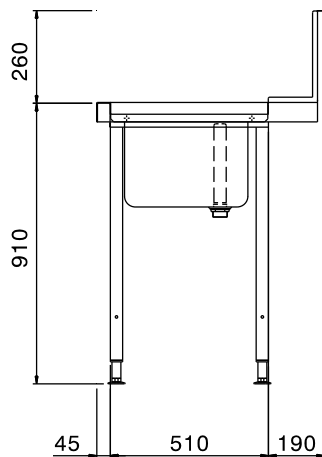

Omschrijving

Product Nr.

Aanvoertafel van 1200x745x900 mm voor doorschuif afwasmachine. Vervaardigd van roestvrijstaal AISI304. Blad in gladde uitvoering met naadloos ingeperste korfgeleiding en met naar beneden omgezette randen. Spoelbak van 500x400x300 mm, naadloos ingelast in het blad en voorzien van een afvoerplug en een roestvrijstalen overlooppijp en 2 " afvoerplug. Een afvoer afsluiter wordt standaard niet meegeleverd. Één korte zijde voorzien van een vlakke koppelrand voor het ophangen van de tafel aan de afwasmachine. Roestvrijstalen spatwand, naadloos bevestigd achter op de tafel, met naar voren omgezette kopzijden. Pootstel van roestvrijstalen buis 40x40 mm met roestvrijstalen stelvoeten.

Uitvoering

- Wordt ongemonteerd geleverd, is eenvoudig zelf te monteren.
- Geschikt voor afwasmachinekorven van 500x500 mm.
- Optioneel uit te voeren met een vlak onderschap en een voorspoel handdouche.

Constructie

- Roestvrijstalen stelvoeten (instelbaar +50/-50 mm) voor het instellen van de juiste werkhoogte en om ervoor te zorgen dat het lekwater terug de afwasmachine in loopt.
- Een spoelbak van 700x500x300 mm is op aanvraag leverbaar.
- De spatwand voorkomt water lekkage.
- Diepe anti-drip profielen, volledig gesloten voor veilig spoelen en eenvoudige reiniging.
- Alle oppervlakken zijn glad en gepolijst uitgevoerd.
- De 40x40 mm poten zijn van roestvrijstalen buis AISI304.
- Volledige constructie van roestvrijstaal 1.4301 (AISI304).
- Gekoppeld aan één zijde tegen de afwasmachine en geplaatst op een pootstel aan de andere zijde.

Goedkeuring

Front aanzicht

Zij aanzicht

Boven aanzicht

Water

Afvoer aansluiting
 865309 (BHHPTB12L) 2"

Algemene gegevens

Externe afmetingen, lengte 1200 mm
 Externe afmetingen, breedte 745 mm
 Externe afmetingen, hoogte 1170 mm
 Gewicht, netto 8 kg
 Speelbak afmetingen 500x400x300h