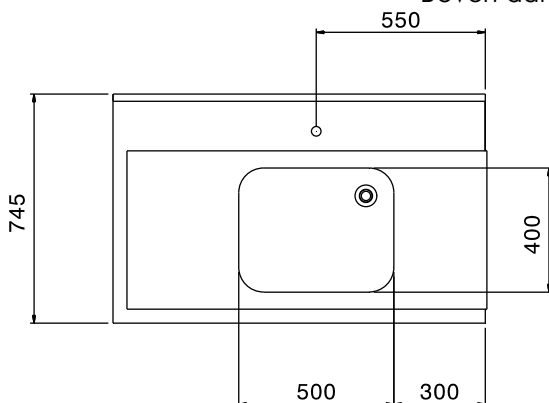

Uitvoering

- Wordt ongemonteerd geleverd, is eenvoudig zelf te monteren.
- Geschikt voor afwasmachinekorven van 500x500 mm.
- Optioneel uit te voeren met een vlak onderschap en een voorspoel handdouche.

Constructie

- Roestvrijstalen stelvoeten (instelbaar +50/-50 mm) voor het instellen van de juiste werkhoogte en om ervoor te zorgen dat het lekwater terug de afwasmachine in loopt.
- Een spoelbak van 700x500x300 mm is op aanvraag leverbaar.
- De spatwand voorkomt water lekkage.
- Diepe anti-drip profielen, volledig gesloten voor veilig spoelen en eenvoudige reiniging.
- Alle oppervlakken zijn glad en gepolijst uitgevoerd.
- De 40x40 mm poten zijn van roestvrijstalen buis AISI304.
- Volledige constructie van roestvrijstaal 1.4301 (AISI304).
- Gekoppeld aan één zijde tegen de afwasmachine en geplaatst op een pootstel aan de andere zijde.

Goedkeuring

Front aanzicht

Zij aanzicht

Boven aanzicht

Water

Afvoer aansluiting
 865309 (BHHPTB12L) 2"

Algemene gegevens

Externe afmetingen, lengte 1200 mm
 Externe afmetingen, breedte 745 mm
 Externe afmetingen, hoogte 1170 mm
 Gewicht, netto 8 kg
 Speelbak afmetingen 500x400x300h

Doorvoer richting: van Links naar Rechts

Optionele accessoires

- BODEMSCHAP voor aan-/afvoertafel 1200 mm PNC 865352
- VLOERBEVESTIGING voor 2 vierkante poten PNC 865386
- KUNSTSTOF SIFON 2" voor enkele speelbak PNC 895313